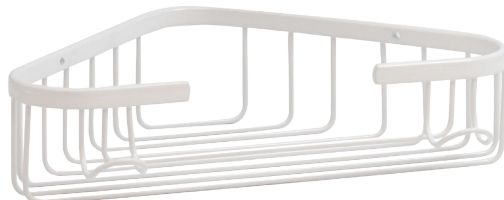

## SL6066 סל רשת פינתי משולש כפול עם קולב

דגם	גימור	שם גימור
SL6066	02	כרום ניקל
SL6066	23	שחור מט
SL6066	31	לבן

חדש!

חדש!

SL6066 02

SL6066 31

SL6066 23

SL6083 02

SL6083 31

SL6083 23

חדש!

חדש!

## SL6083 סל רשת פינתי משולש עם קולב

דגם	גימור	שם גימור
SL6083	02	כרום ניקל
SL6083	23	שחור מט
SL6083	31	לבן