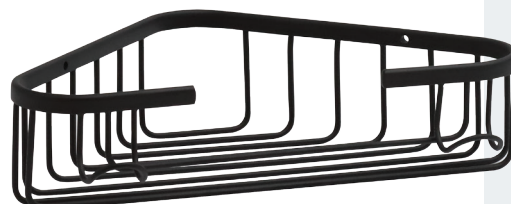

## SL6066 סל רשת פינתי משולש כפול עם קולב

דגם	גימור	שם גימור
SL6066	02	כרום ניקל
SL6066	23	שחור מט
SL6066	31	לבן

חדש!

חדש!

SL6066 02

SL6066 31

SL6066 23

SL6083 02

SL6083 31

SL6083 23

חדש!

חדש!

## SL6083 סל רשת פינתי משולש עם קולב

דגם	גימור	שם גימור
SL6083	02	כרום ניקל
SL6083	23	שחור מט
SL6083	31	לבן