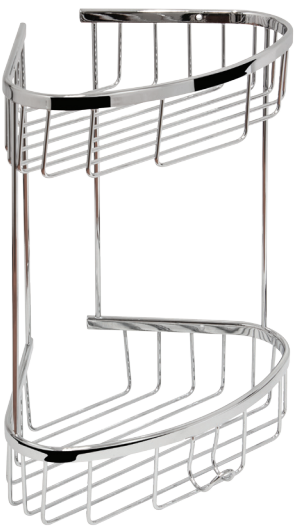

## SL6066 סל רשת פינתי משולש כפול עם קולב

דגם	גימור	שם גימור
SL6066	02	כרום ניקל
SL6066	23	שחור מט
SL6066	31	לבן

חדש!

חדש!

SL6066 02

SL6066 31

SL6066 23

SL6083 02

SL6083 31

SL6083 23

חדש!

חדש!

## SL6083 סל רשת פינתי משולש עם קולב

דגם	גימור	שם גימור
SL6083	02	כרום ניקל
SL6083	23	שחור מט
SL6083	31	לבן