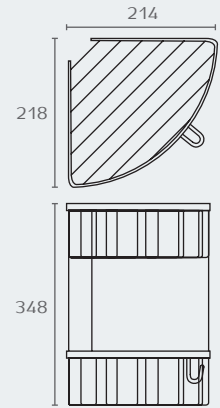

## SL6066 סל רשת פינתי משולש כפול עם קולב

דגם	גימור	שם גימור
SL6066	02	כרום ניקל
SL6066	23	שחור מט
SL6066	31	לבן

חדש!

חדש!

SL6066 02

SL6066 31

SL6066 23

SL6083 02

## SL6083 סל רשת פינתי משולש עם קולב

דגם	גימור	שם גימור
SL6083	02	כרום ניקל
SL6083	23	שחור מט
SL6083	31	לבן